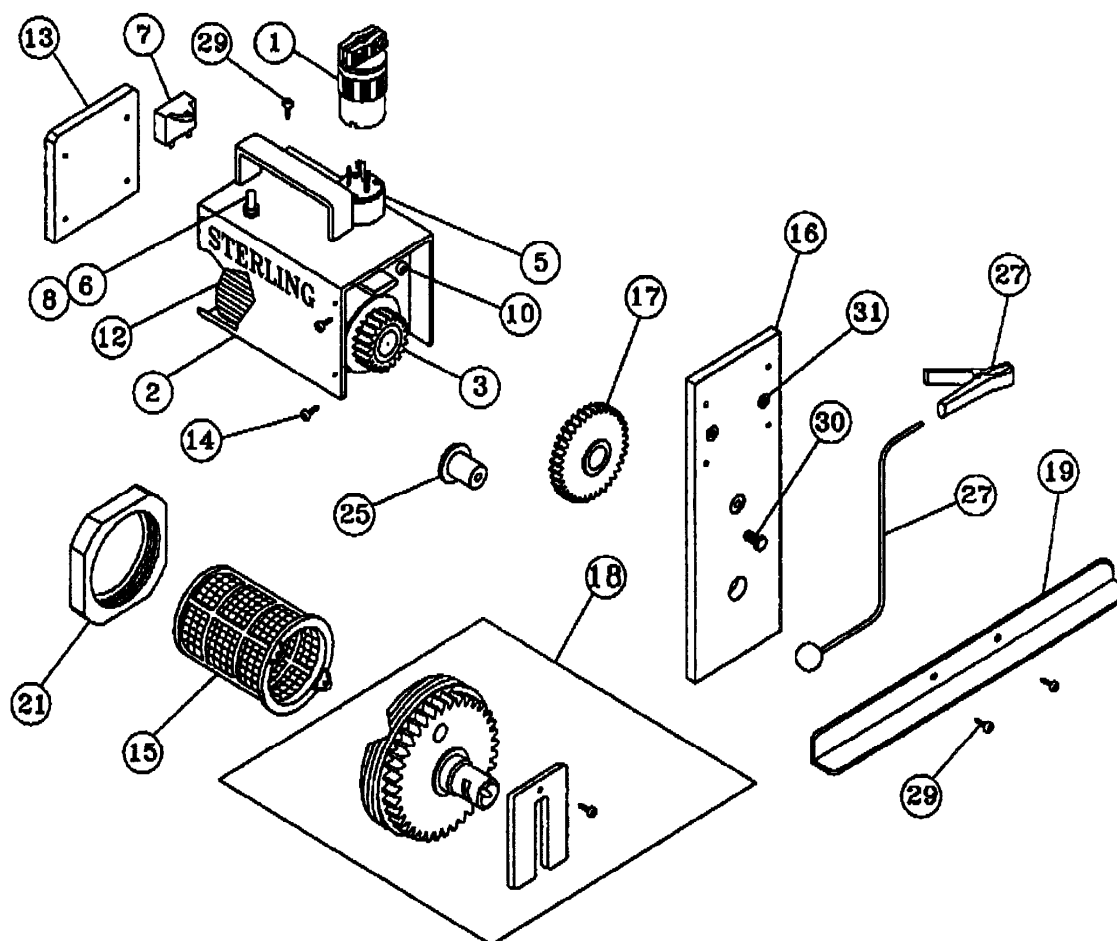

HD 24 Super

Référence	Désignation	Référence	Désignation		
1	ST07-42	Connecteur femelle	16	ST01-88	Montant
2	ST32-11H	Capot moteur	ST01-88XTD	Montant allongé	
3	ST16-03 5/16	Pignon moteur 5/16"	17	ST16-11	Pignon intermédiaire
5	ST07-43	Connecteur mâle	18	ST24DRIVE	Support de panier
6	ST07-52	Capuchon d'étanchéité	19	ST22-16	Support (2 pièces)
7	ST07-13	Condensateur 2 µF	21	ST27-07	Écrou de retenu de panier
8	ST07-03	Interrupteur marche/arrêt	25	ST21-03	Palier intermédiaire
10	ST03-07	Vis 8-22	27	ST11-05	Pince cathodique
12	ST07-39	Moteur 12 Volts - 44 RPM	STD24B	Mini plot baladeur	
14	ST03-30	Vis 4 x 1/2"	29	ST03-59	Vis 5 x 5/8"
15	ST38-01	Panier maille C1	30	ST03-68	Vis 1/4-20 x 1/2"
	ST38-04	Panier maille C	31	ST03-28	Rondelle
	ST38-05	Panier maille B			